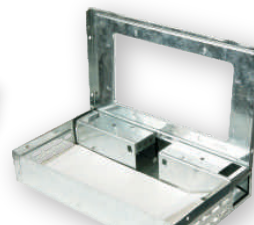

140 x 73 x 43 mm

ARMADILHA DE CAPTURA MÚLTIPLA

PLÁSTICA / METÁLICA

- Usar com tela de cola "Mouse Glue Board"
- Para roedores pequenos, aranhas, baratas e escorpiões
- Não tóxico
- Pronto a usar

MODELO DE PLÁSTICO