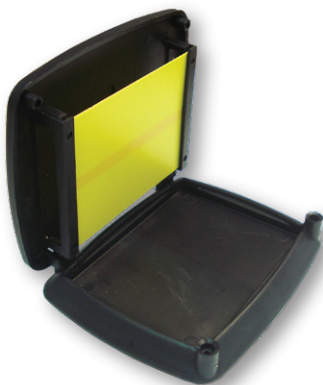

240 x 105 x 95 mm

- Sistema de segurança que impede as pessoas de abrir a tampa com as mãos
- Sistema de segurança para os blocos de isco

eris

Roedores pequenos

- Fechadura para maior segurança
- Inclui suporte para blocos de isco
- Abertura lateral
- Adaptador de parede vendido separadamente

170 x 70 x 50 mm

OUTRAS RATOEIRAS

MONITORES DE INSETOS ARMADILHAS PARA BARATAS, UNIIBOX E ARMADILHAS DE CAPTURA DE MÚLTIPLA PODEM SER USADAS PARA:

- Monitorizar populações de baratas e insetos rastejantes
- Determinar o sucesso do controlo de pragas
- Saber com maior exatidão quais as áreas onde se deve intervir
- Permite o controlo onde não é permitido o uso de raticida

MONITOR DE INSETOS

108 x 88 x 17 mm

- Disponível em semi-transparente para melhor monitorização

ACESSÓRIOS:

Tela de Cola

Atrativo de baratas

TELA DE COLA G1, G2, G3

As telas de cola podem ser combinadas com outras armadilhas para uma maior eficácia e segurança