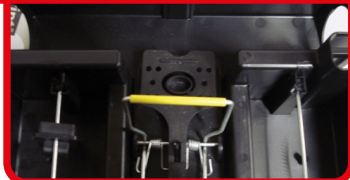

Com bebedouro

Com ratoeira