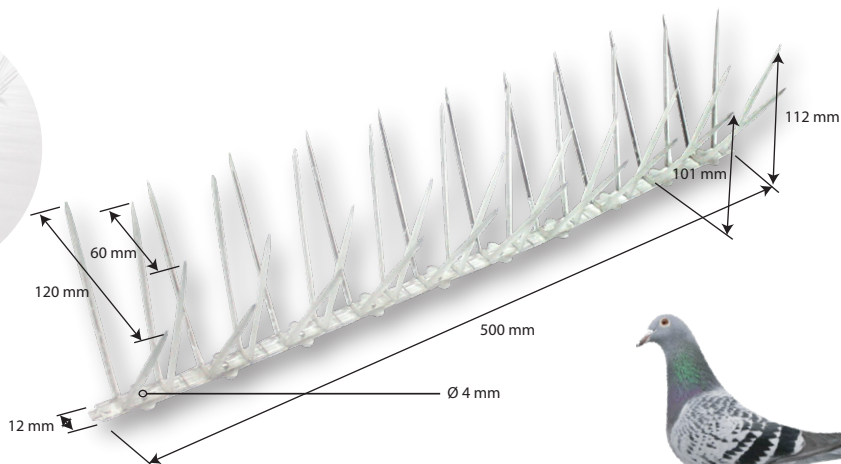

- Armadilha de monitorização para baratas e insetos rastejantes
- Com atrativo na cola
- Não tóxico
- Pronto a usar

Montagem:

203 x 110 mm

BIRD SPIKE

SUPER TRAPPER

140 x 80 x 80 mm

MINI SUPER TRAPPER

110 x 50 x 60 mm

RAT TRAP PT

140 x 80 x 80 mm

WIRE SNAP TRAP

Grande: 145 x 75 x 100 mm

Pequena: 110 x 50 x 70 mm

RODENTICIDAS

➤ Adequados ao controlo de ratos e ratazanas

USO PROFISSIONAL