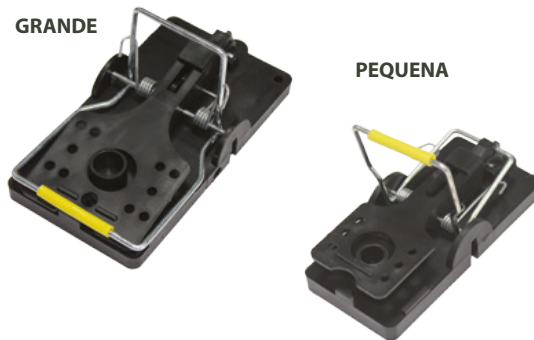

- Armadilha de monitorização para baratas e insetos rastejantes
- Com atrativo na cola
- Não tóxico
- Pronto a usar

Montagem:

203 x 110 mm

BIRD SPIKE

SUPER TRAPPER

140 x 80 x 80 mm

MINI SUPER TRAPPER

110 x 50 x 60 mm

RAT TRAP PT

140 x 80 x 80 mm

WIRE SNAP TRAP

Grande: 145 x 75 x 100 mm

Pequena: 110 x 50 x 70 mm

RODENTICIDAS

➤ Adequados ao controlo de ratos e ratazanas

USO PROFISSIONAL