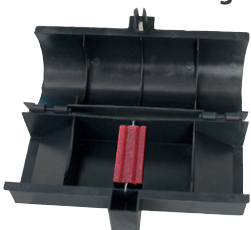

delta

Roedores grandes e pequenos

310 x 220 x 125 mm

- Sistema de segurança para os blocos de isco

- Fechadura para maior segurança
- Inclui suportes para isco
- Desenhado para usar com bebedouro ou ratoeira
- Abertura lateral
- Com janela que permite ver o interior

Com bebedouro

Com ratoeira

alpha

Roedores grandes e pequenos

- Fechadura para maior segurança
- Inclui suportes para isco
- Usar com telas de cola G1
- Entrada em rampa
- Buracos no interior que facilitam a drenagem

240 x 105 x 95 mm

- Sistema de segurança que impede as pessoas de abrir a tampa com as mãos
- Sistema de segurança para os blocos de isco

eris

Roedores pequenos

- Fechadura para maior segurança
- Inclui suporte para blocos de isco
- Abertura lateral
- Adaptador de parede vendido separadamente