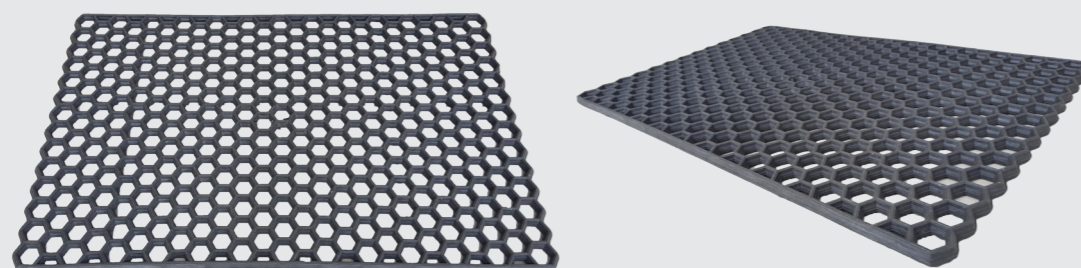

# TAPETES

Tapetes de interior/exterior com diferentes designs, grande resistência e durabilidade graças à sua composição em plástico altamente resistente.

## TAPETE XADE

- Tapete de interior/exterior, interior/exterior para impedir a entrada de pó e sujidades.
- Anti derrapante e de fácil limpeza.

Dimensões: **60cm x 40cm**  
Material: **PVC**  
Referência: **200.4**

## TAPETE FAVO

- Tapete de interior/exterior, ideal para impedir a entrada de pó e sujidades.
- Anti derrapante e de fácil limpeza.

Dimensões: **60cm x 40cm**  
Material: **PVC**  
Referência: **200.5**