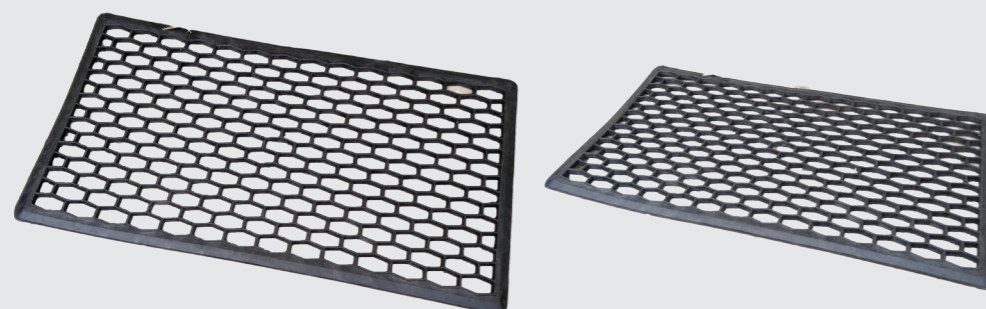

# TAPETES

Tapetes de interior/exterior com diferentes designs, grande resistência e durabilidade graças à sua composição em plástico altamente resistente.

## TAPETE XADE

- Tapete de interior/exterior, interior/exterior para impedir a entrada de pó e sujidades.
- Anti derrapante e de fácil limpeza.

Dimensões: **60cm x 40cm**  
Material: **PVC**  
Referência: **200.4**

## TAPETE FAVO

- Tapete de interior/exterior, ideal para impedir a entrada de pó e sujidades.
- Anti derrapante e de fácil limpeza.

Dimensões: **60cm x 40cm**  
Material: **PVC**  
Referência: **200.5**

## TAPETE HEXAGONO

- Tapete de interior/exterior, ideal para impedir a entrada de pó e sujidades.
- Anti derrapante e de fácil limpeza.

Dimensões: **70cm x 40cm**  
Material: **PVC**  
Referência: **200.1**