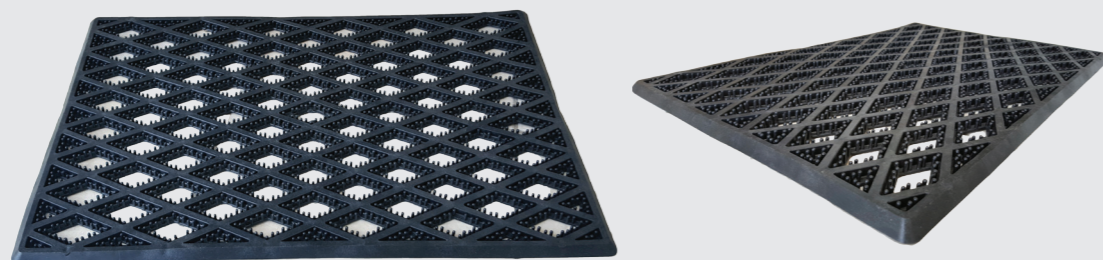

## Balde 12L

- Balde Multiusos com asa em arame e pega em plástico.
- Resistente ao calor e ao frio.
- Forte e durável.
- Disponível em preto.

**Exemplos de utilização:**  
Transporte de água, areia, construção civil, apanha de fruta, entre outros.

## TAPETE XADE

- Tapete de interior/exterior, interior/exterior para impedir a entrada de pó e sujidades.
- Anti derrapante e de fácil limpeza.

Dimensões: **60cm x 40cm**  
Material: **PVC**  
Referência: **200.4**